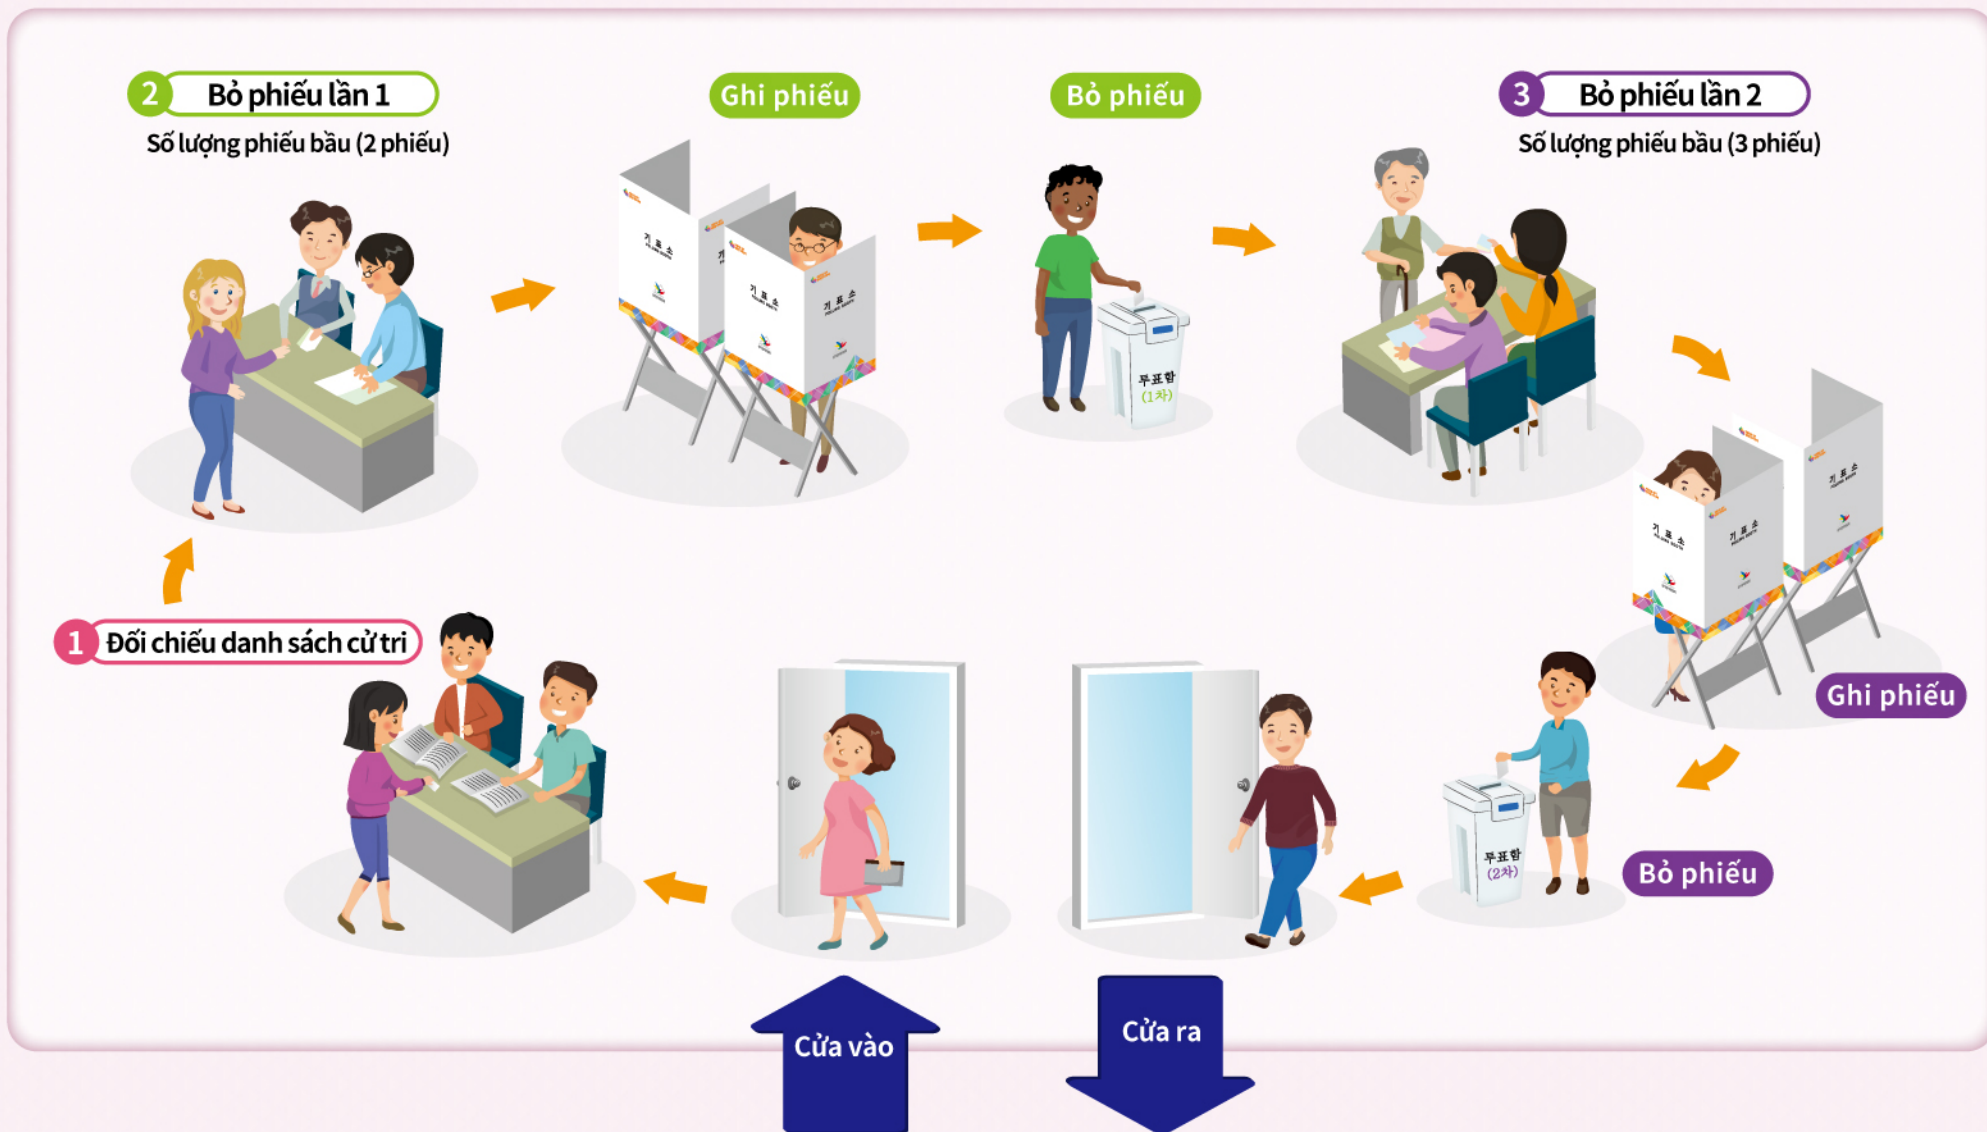

# HƯỚNG DẪN BỎ PHIẾU BẦU CỬ ĐỊA PHƯƠNG ĐỒNG THỜI TRÊN TOÀN HÀN QUỐC LẦN THỨ 7

## Thứ tự tiến hành bỏ phiếu

Thời gian bỏ phiếu :  
Bắt đầu từ 6 giờ sáng đến 6 giờ tối ngày 13 tháng 6

 Có thể kiểm tra ngày bầu cử, nơi bỏ phiếu ở trang chủ của Ủy ban quản lý bầu cử trung ương ([www.nec.go.kr](http://www.nec.go.kr)) hoặc ở cửa hướng dẫn bỏ phiếu.

 Nhất định phải mang theo **Giấy chứng minh nhân dân** khi đến bỏ phiếu

Nếu không có Giấy chứng minh nhân dân thì không thể bỏ phiếu nên nhất định phải mang theo một giấy tờ có dán ảnh chứng minh nhân thân như thẻ học sinh, giấy chứng nhận được cấp từ cơ quan công quyền Hàn Quốc hoặc thẻ người nước ngoài.

2 Ở lần bỏ phiếu 1, nhận 2 phiếu bầu (Giám đốc Sở giáo dục/ Tỉnh trưởng tỉnh), sau khi ghi phiếu, gấp để người khác không nhìn thấy và cho tất cả các phiếu vào thùng phiếu số 1.

3 Ở lần bỏ phiếu 2, nhận 3 phiếu bầu (Ủy viên sở giáo dục/ Ủy viên tỉnh, khu vực/ Ủy viên tỉnh đại diện theo tỷ lệ) sau khi ghi phiếu, gấp để người khác không nhìn thấy, cho tất cả các phiếu vào thùng phiếu số 2 và ra khỏi nơi bỏ phiếu.