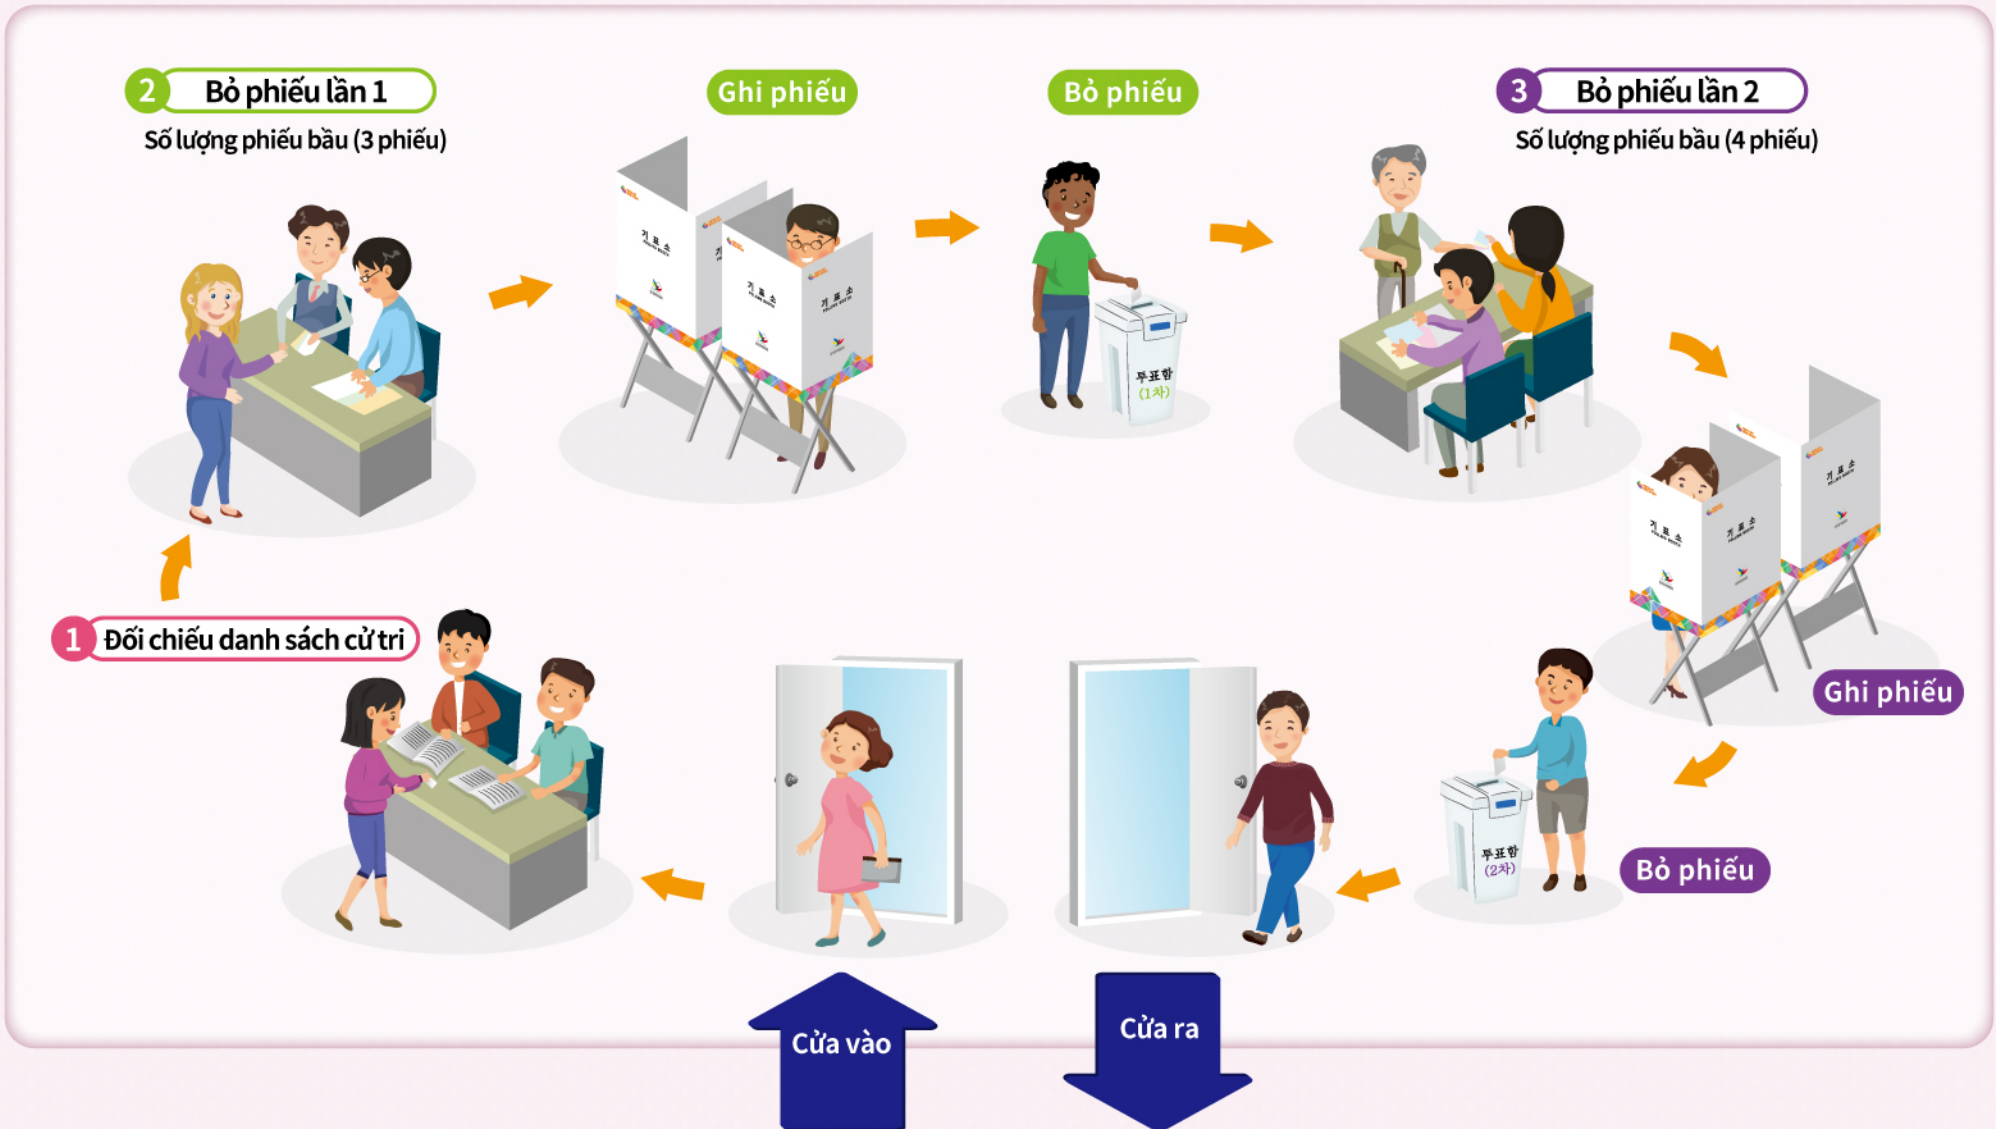

HƯỚNG DẪN BỎ PHIẾU BẦU CỬ ĐỊA PHƯƠNG ĐỒNG THỜI TRÊN TOÀN HÀN QUỐC LẦN THỨ 7

Thứ tự tiến hành bỏ phiếu

Thời gian bỏ phiếu :
Bắt đầu từ 6 giờ sáng đến 6 giờ tối ngày 13 tháng 6

Có thể kiểm tra ngày bầu cử, nơi bỏ phiếu ở trang chủ của Ủy ban quản lý bầu cử trung ương (www.nec.go.kr) hoặc ở cửa hướng dẫn bỏ phiếu.

Nhất định phải mang theo **Giấy chứng minh nhân dân** khi đến bỏ phiếu

Nếu không có Giấy chứng minh nhân dân thì không thể bỏ phiếu nên nhất định phải mang theo một giấy tờ có dán ảnh chứng minh nhân thân như thẻ học sinh, giấy chứng nhận được cấp từ cơ quan công quyền Hàn Quốc hoặc thẻ người nước ngoài.

Không khuyến khích ứng cử viên tuyển cử vị trí giám đốc sở giáo dục là người đang tại nhiệm.

Ở lần bầu cử này, bỏ 7 phiếu bầu cử.

1 Đi tới địa điểm bỏ phiếu xuất trình chứng minh thư và nhận xác nhận nhân thân.

2 Ở lần bỏ phiếu 1, nhận 3 phiếu bầu (Giám đốc Sở giáo dục tỉnh, thành phố/ Tỉnh trưởng tỉnh, thành phố/ Chủ tịch quận - Thị trưởng - Chủ tịch huyện), sau khi ghi phiếu, gấp để người khác không nhìn thấy và cho tất cả các phiếu vào thùng phiếu số 1.